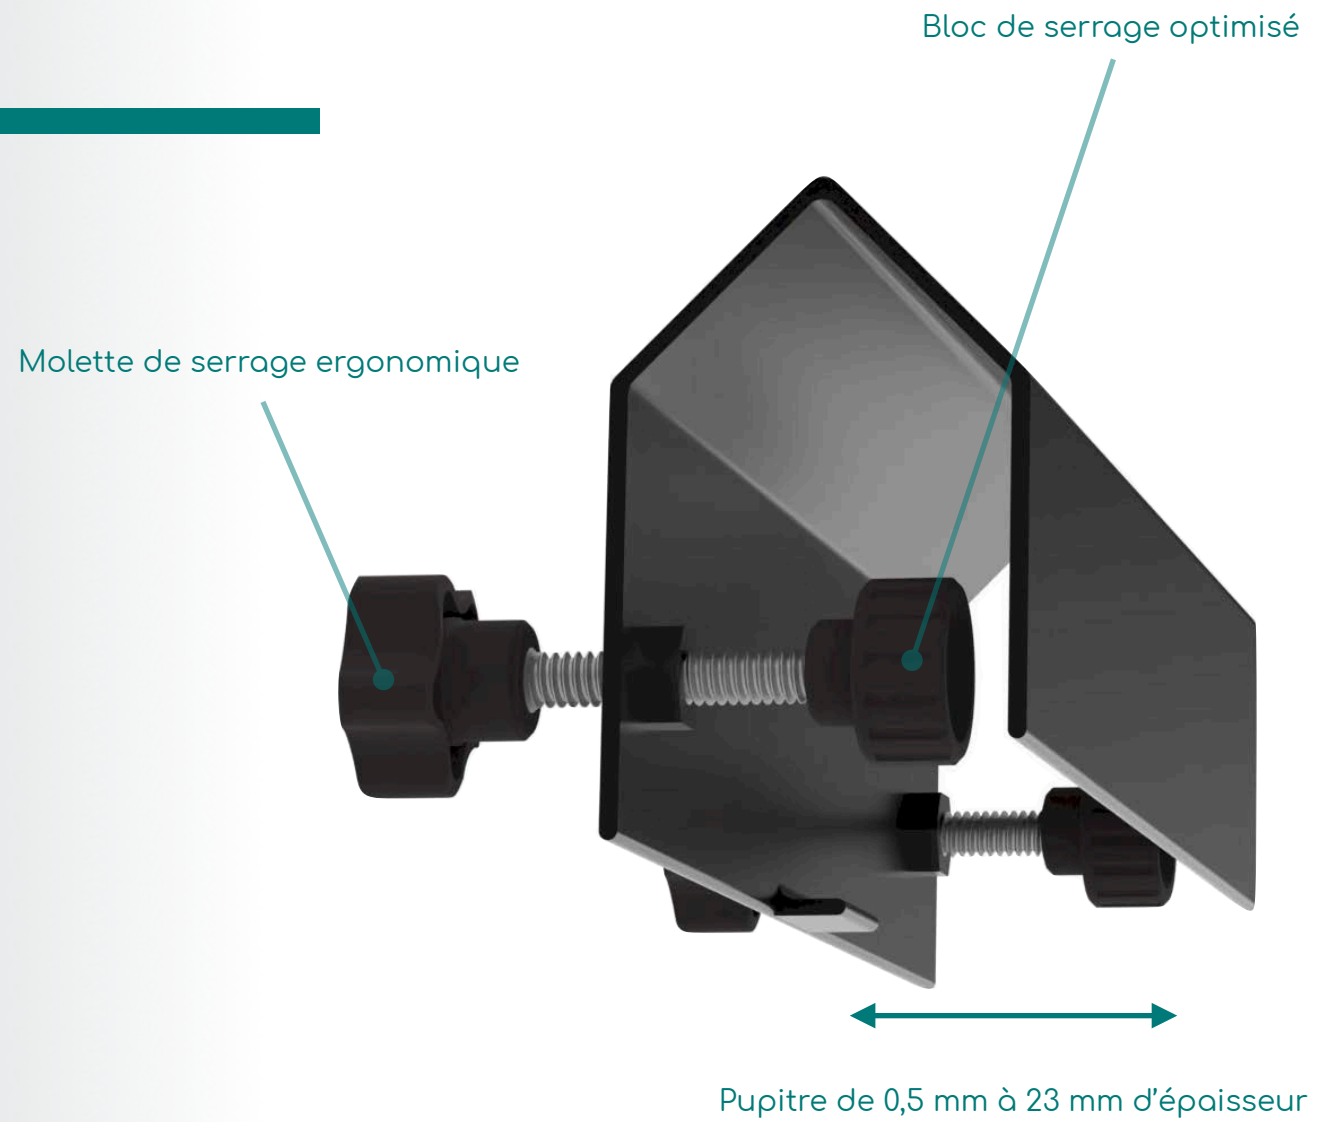

- Source lumineuse CCT blanc variable de 2700 à 6500°K
- Leds Nichia haute performance 150 lumens/W sur circuit aluminium
- Plus de 800 lumens par bandeau pour moins de 6W de consommation
- Finition professionnelle par peinture poudre époxy texturée
- Très flexible et stable grâce à l'emploi de deux cols de cygne avec revêtement silicone
- Adaptable sur tous types de pupitres (de 0,5 à 23 mm d'épaisseur) par serrage à molettes
- Câble de 2m fin, flexible et robuste

FIXATION STABLE, ADAPTÉE À TOUS TYPES DE PUPITRES

DES LIGNES MODERNES AU SERVICE
D'UNE STABILITÉ ET D'UN ÉCLAIRAGE
UNIFORME.

Revêtement silicone effet mat

Deux cols de cygnes

Peinture poudre époxy texturée

DRIVER MODERNE ET ROBUSTE AU FORMAT RACK 19" / 1 U

Neutrik DMX 5 points
(IN et OUT pour la copie)

Afficheur LCD graphique et
boutons de navigation

Prises Jnicon étanches

Neutrik Powercon True-one

Fusible accessible