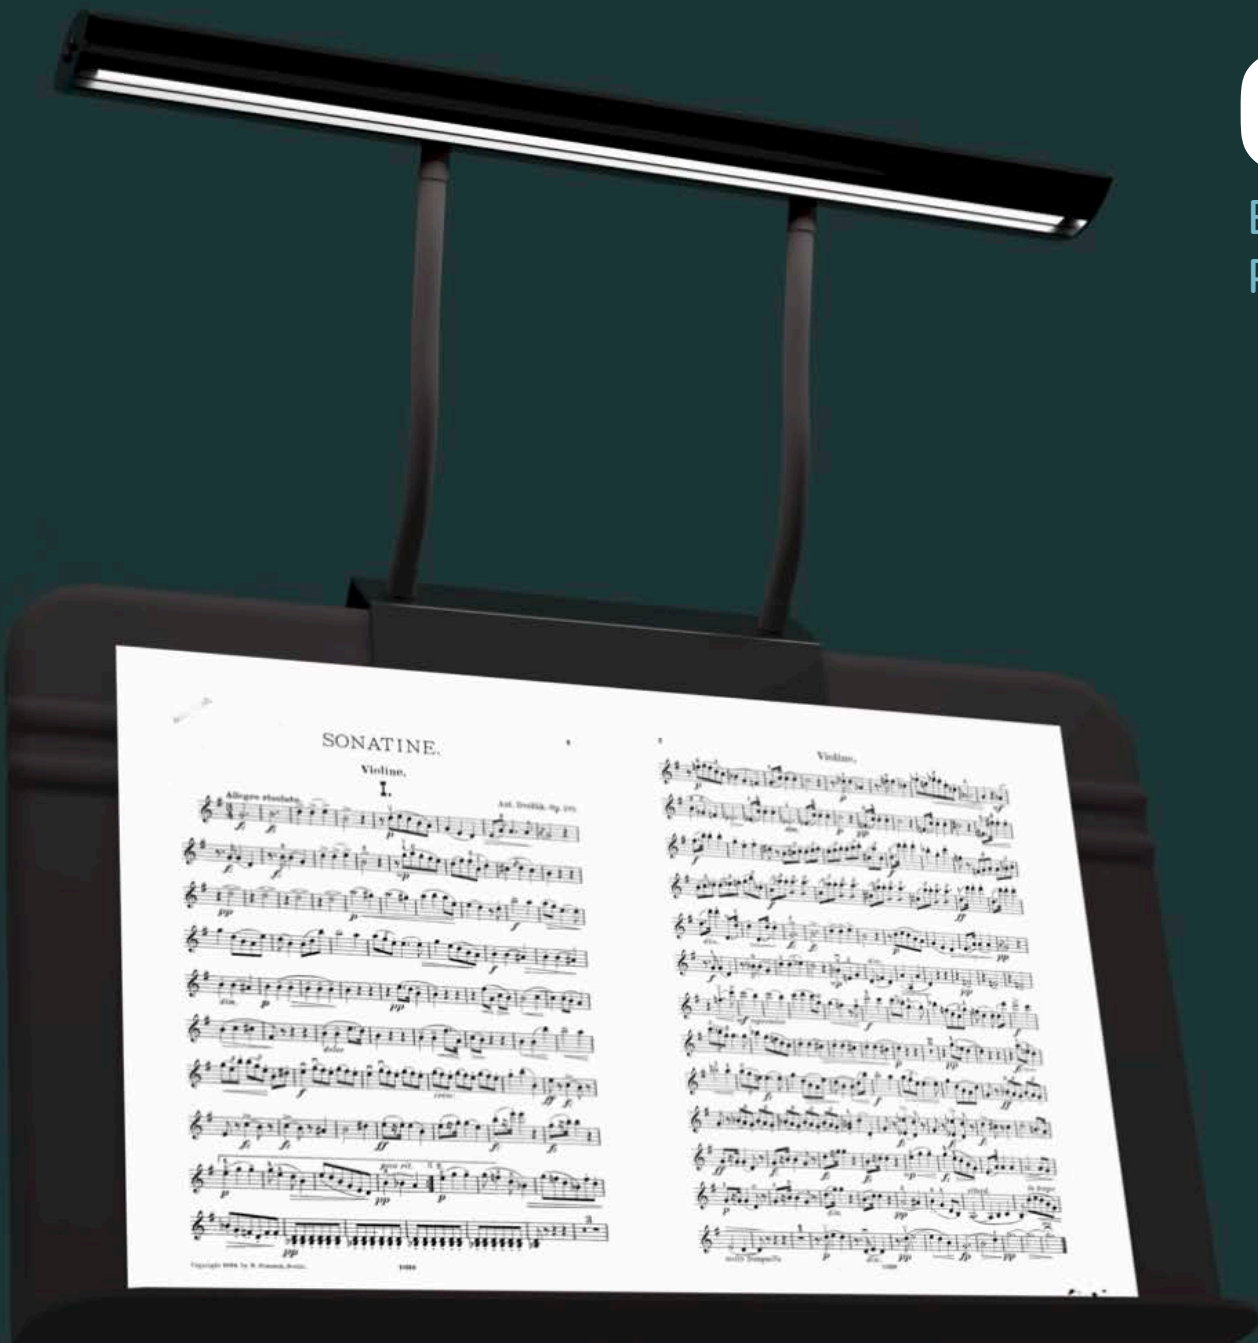

ORKESTRE

ÉCLAIRAGE PROFESSIONNEL POUR
PUPITRE D'ORCHESTRE

AKWARIOM | FABRIQUÉ EN FRANCE
FABRIQUÉ POUR DURER

Produit diffusé par