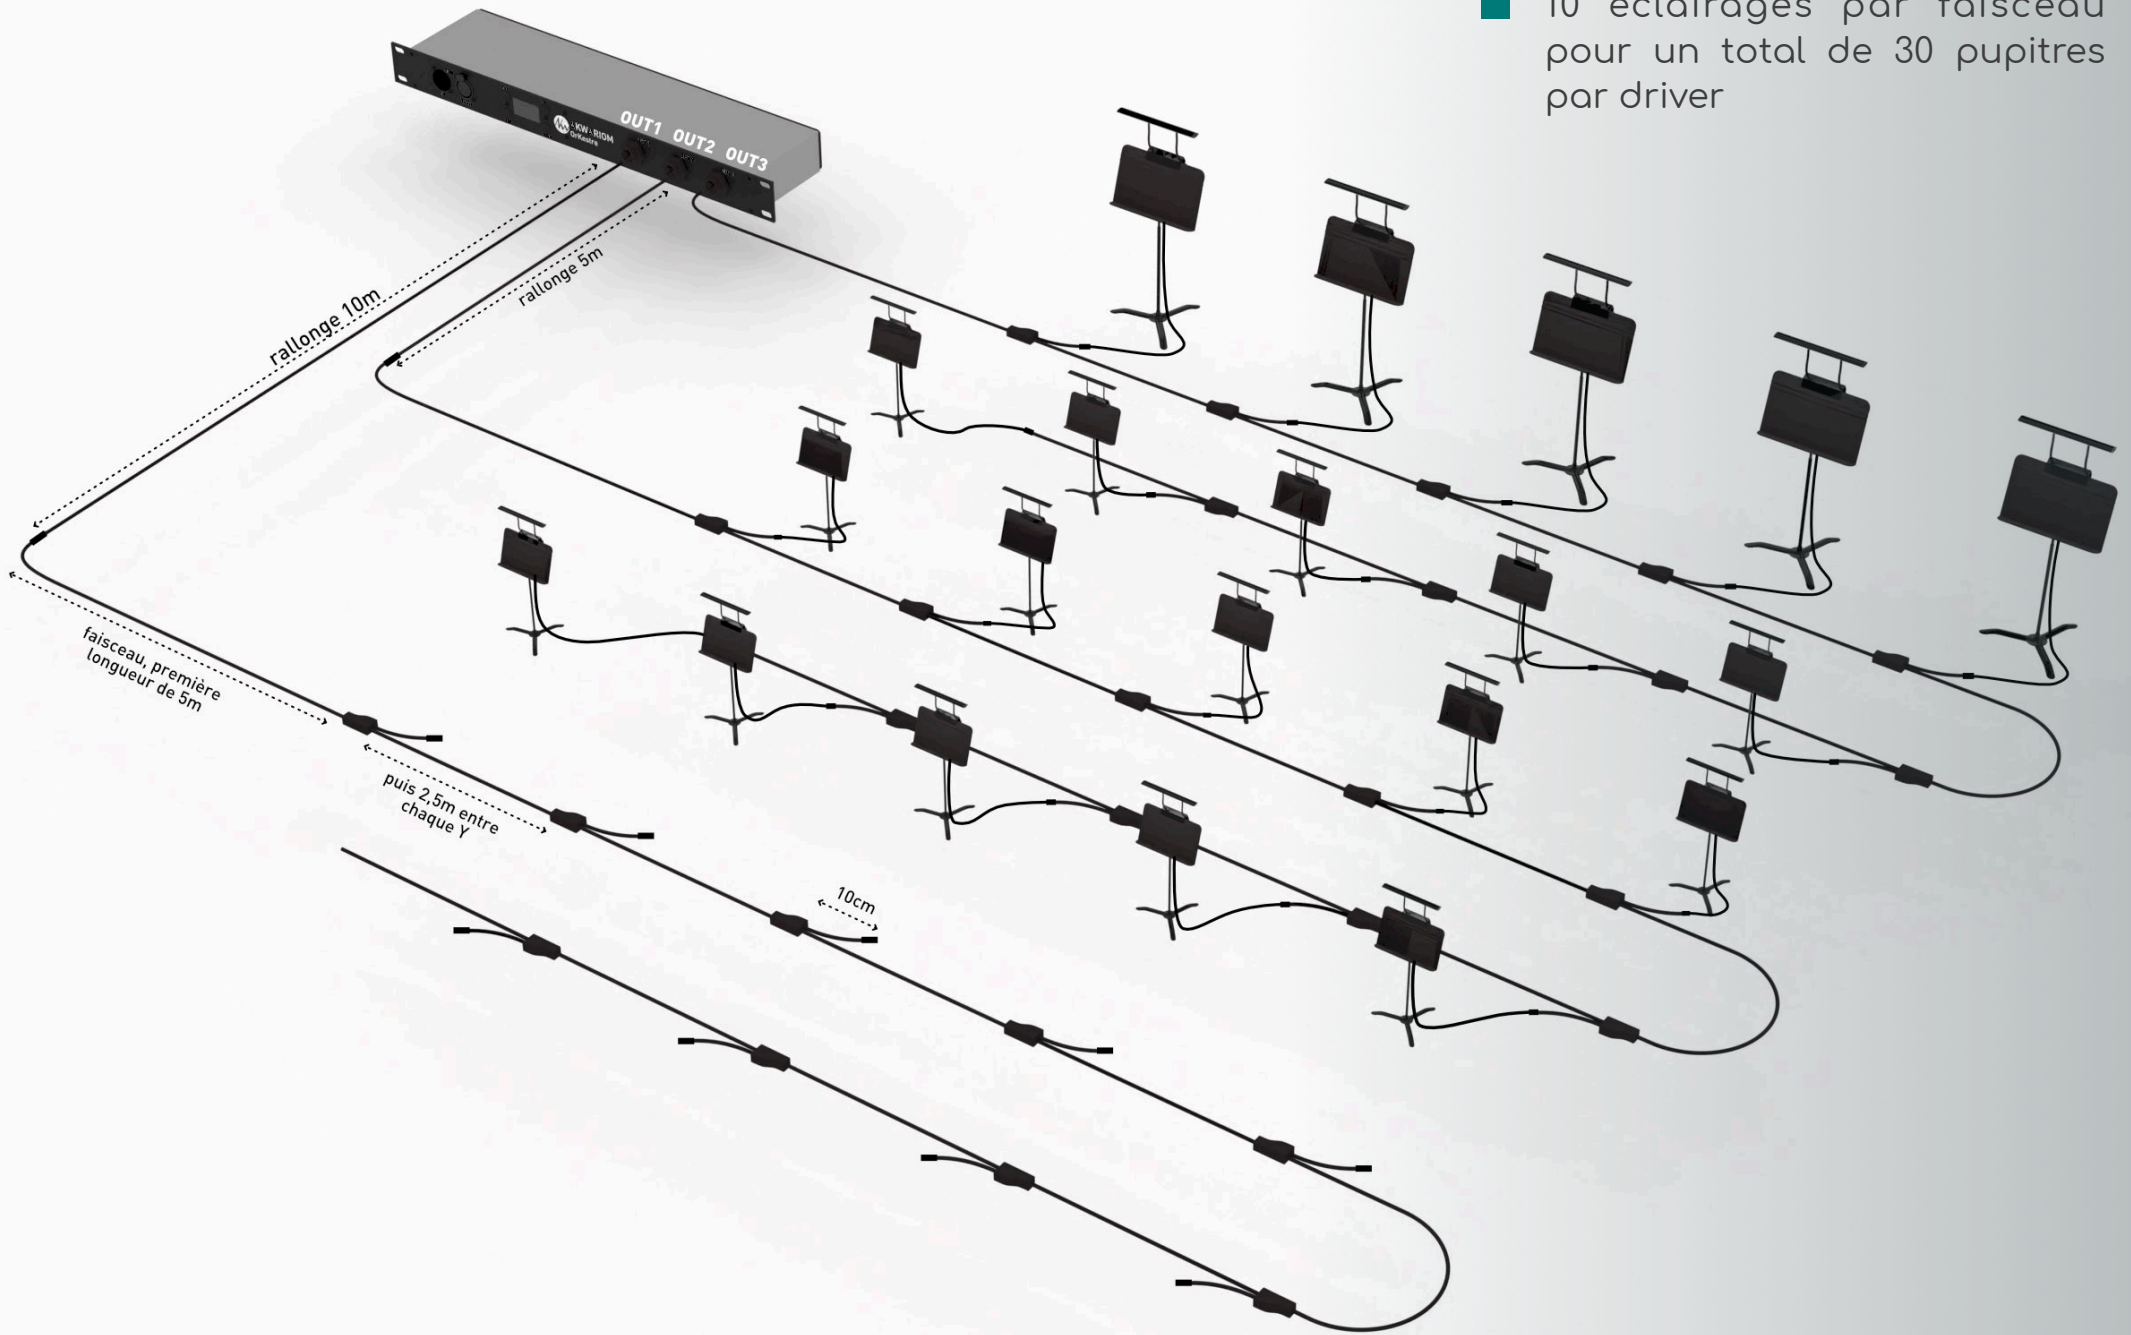

Corps robuste
en aluminium et acier

DES CONNECTIQUES À TOUTES ÉPREUVES

- Alimentation universelle 90 à 264Vac.
Durée de vie : plus de 250.000 heures
- Connectique d'alimentation sur Neutrik Powercon True-one avec recopie pour simplifier le câblage de vos baies
- Entrées et recopie DMX sur XLR Neutrik 5 broches
- 3 sorties indépendantes pouvant alimenter chacune 10 pupitres (30 pupitres max par driver).
- Gestion thermique passive - pas de ventilateur donc pas d'encrassement

FAISCEAUX DE CABLAGES POUR TOUTES LES CONFIGURATIONS

- Faisceaux de câblage spécifiques équipés de câble souple et de connectiques étanches professionnelles à verrouillage automatique
- 5m de départ puis 2,5m entre chaque sortie d'éclairage
- Rallonges de faisceau disponible en 5 et 10m
- Rallonge pour éclairage disponible en 2m
- Connectiques différenciées pour l'arrivée et les éclairages afin d'empêcher les erreurs de câblage

■ Connectiques Jnicon professionnelles

- Connectiques en Y pour la connexion des pupitres

- 10 éclairages par faisceau pour un total de 30 pupitres par driver

UN FLIGHT CASE SUR MESURE POUR PROTÉGER VOS LUMIÈRES